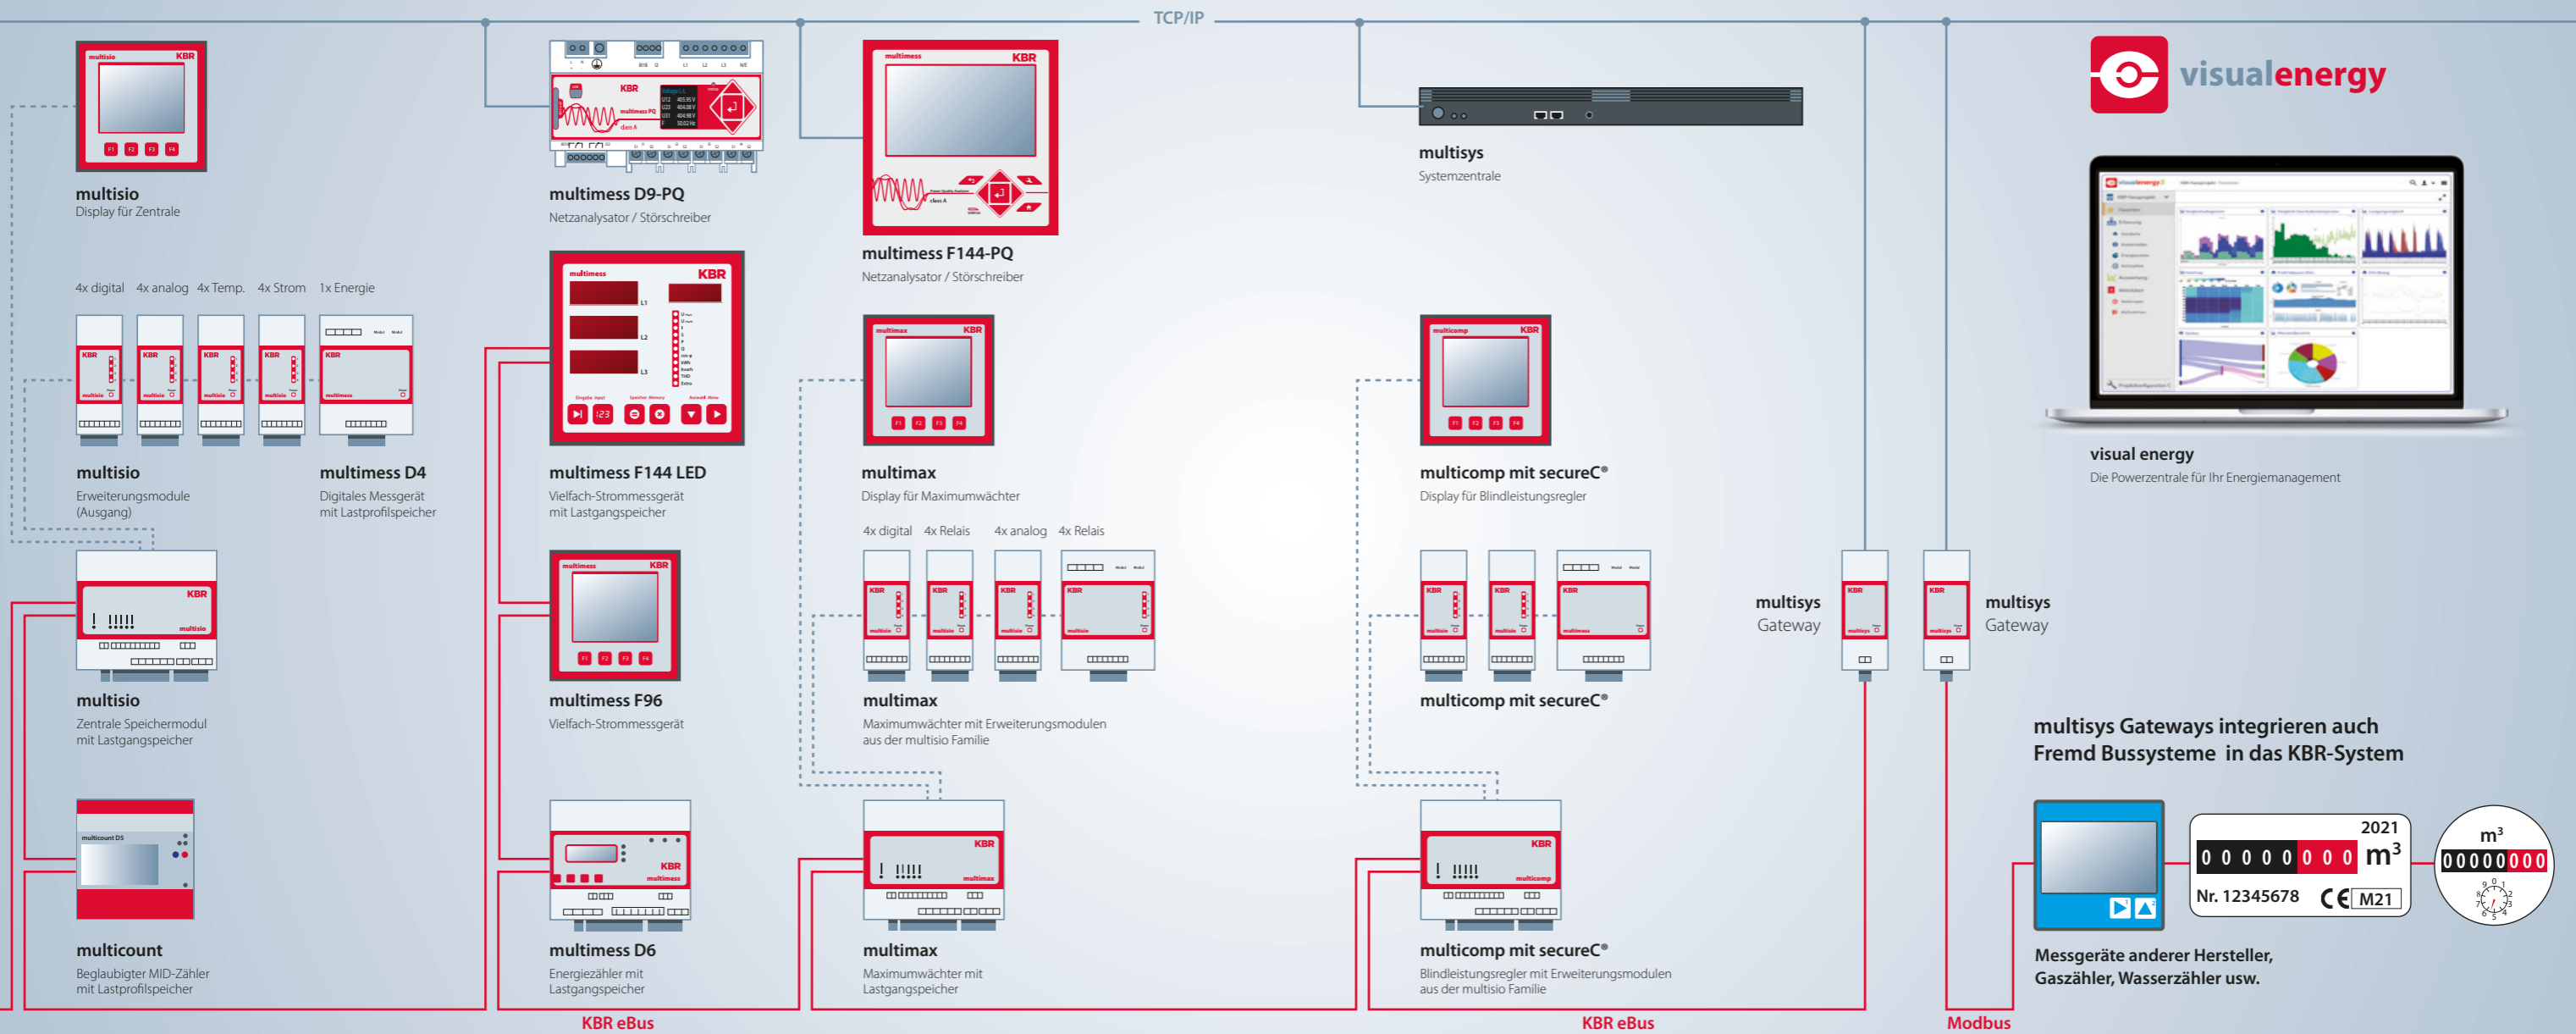

DAS KBR-SYSTEM: EIN HOCHFLEXIBLES SYSTEM DAS ÜBERALL PERFEKT ZUSAMMENSPIELT.

Wer in eine energieeffiziente Zukunft investieren möchte, benötigt ein System, das nicht nur aktuellen technischen Standards und Normen entspricht, sondern auch in der Lage ist, mit Ihren Anforderungen zu wachsen. Unsere Produkte und Lösungen sind perfekt aufeinander abgestimmt und zeichnen sich durch hervorragende Qualität und Flexibilität aus.

BAFA-Förderung
Mit Messtechnik, Energiedatenmanagement-Software, Blindstromkompensation und energienahen Dienstleistungen profitieren Sie von **BAFA-Förderkonditionen**.

Gut zu wissen: Einfache Integration verschiedener Geräte und Systeme
multisys Gateways integrieren verschiedene Bussysteme in das KBR System und ermöglichen problemlos das Einbinden von Messgeräten anderer Hersteller.