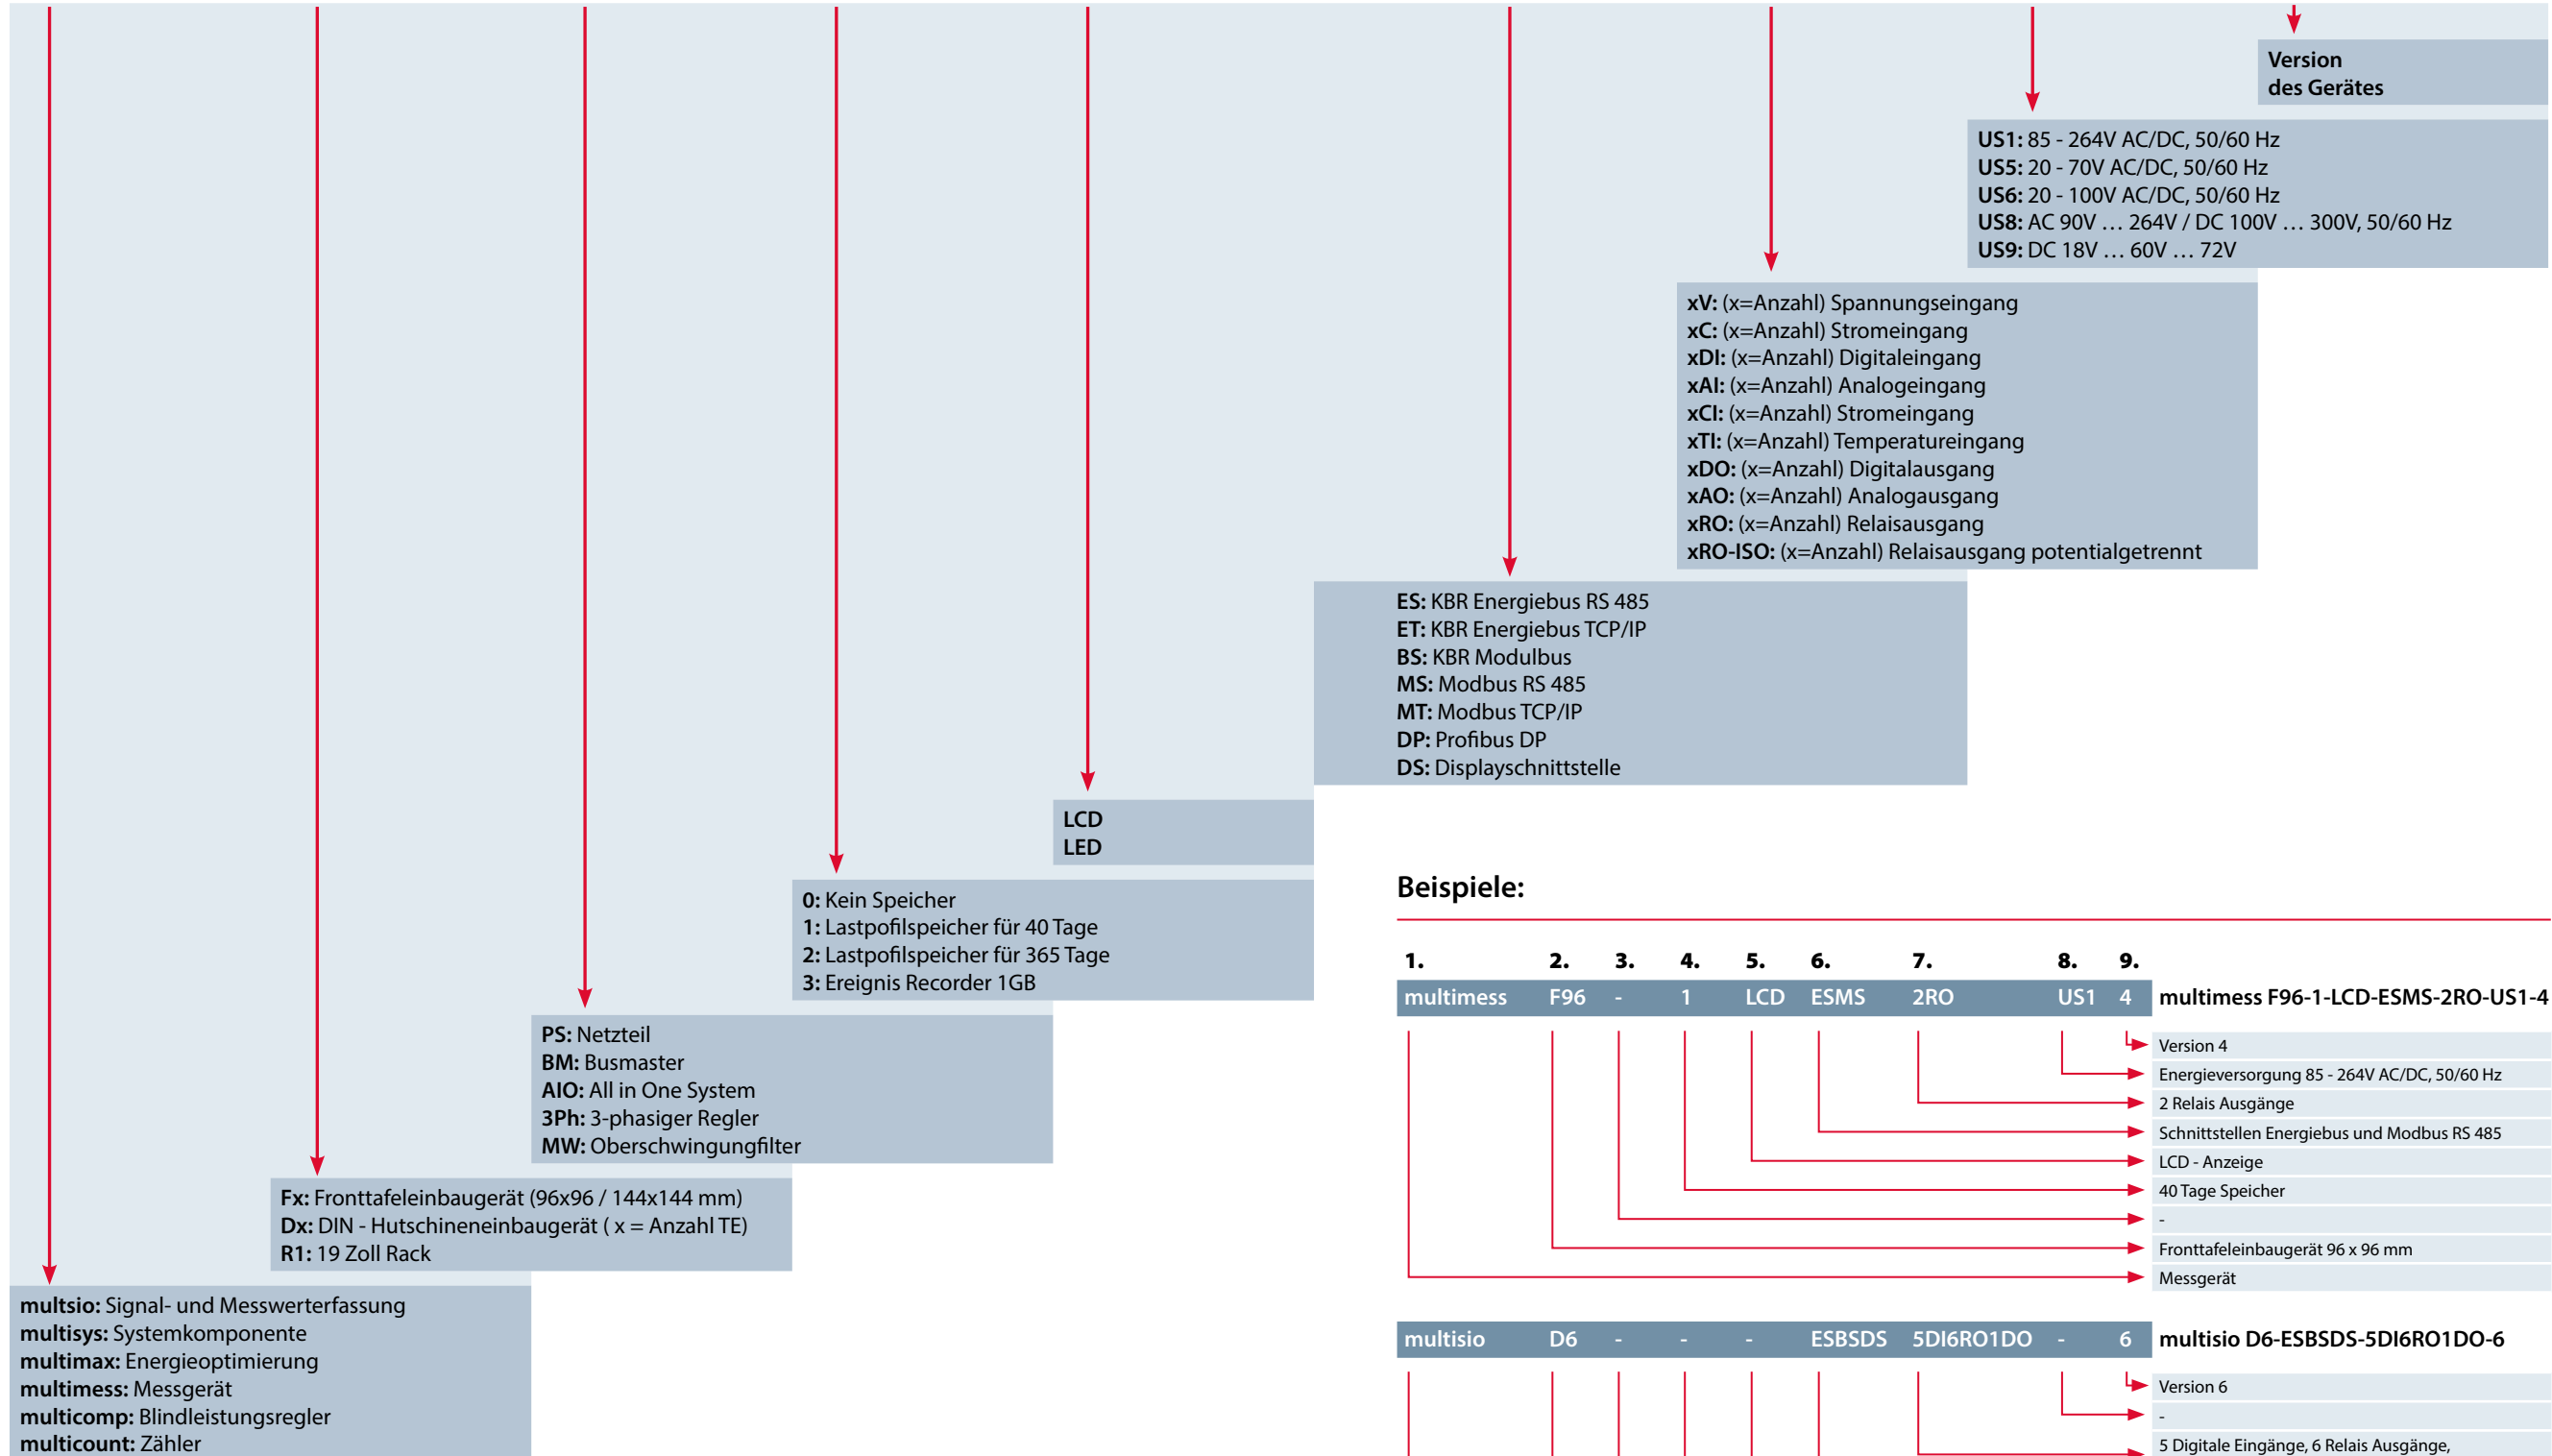

KBR Gerätetypschlüssel

Beispiele:

KBR-Gerätetypschlüssel

KBR VERTRIEBS- UND SERVICEPUNKTE:

	Telefon
07551 Gera	+49 (0) 365-7301041
22926 Ahrensburg	+49 (0) 4102-20010
31061 Alfeld	+49 (0) 9122-6373-700
30159 Hannover	+49 (0) 172-8480030
39114 Magdeburg	+49 (0) 9122-6373-700
39291 Möser	+49 (0) 39222-9501200
50354 Hürth	+49 (0) 2233-949993
51588 Nümbrecht	+49 (0) 9122-6373-700
67354 Römerberg	+49 (0) 6232-9908389
71229 Leonberg	+49 (0) 7152-338627
79256 Buchenbach	+49 (0) 7661-98690
81829 München	+49 (0) 89-8122011
90441 Nürnberg	+49 (0) 911-6276844
91126 Schwabach	+49 (0) 9122-6373-0

EDEPRO0180-0416-1_DE_Geraete-Typschlüssel