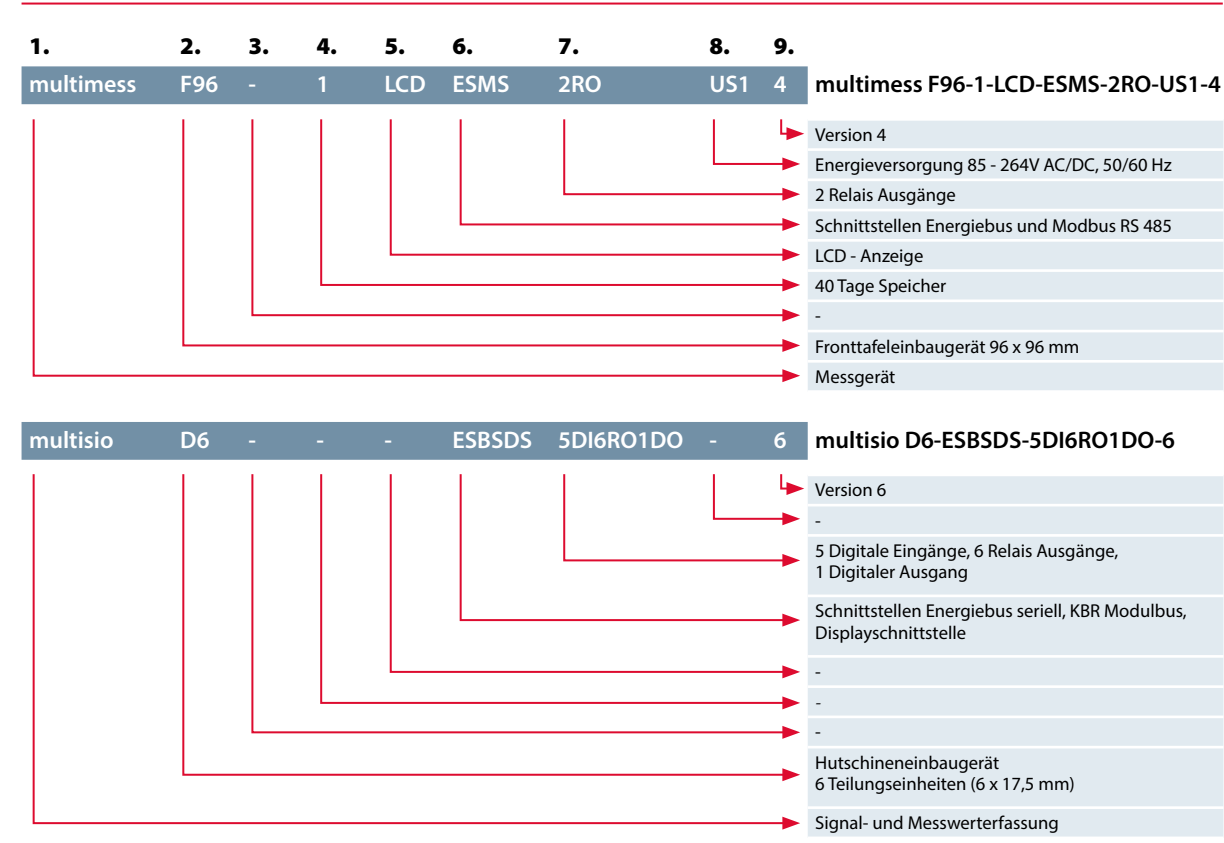

KBR Gerätetypschlüssel

Beispiele:

KBR-Gerätetypschlüssel

KBR VERTRIEBS- UND SERVICEPUNKTE:

	Telefon
07551 Gera	+49 (0) 365-7301041
22926 Ahrensburg	+49 (0) 4102-20010
31061 Alfeld	+49 (0) 9122-6373-700
30159 Hannover	+49 (0) 172-8480030
39114 Magdeburg	+49 (0) 9122-6373-700
39291 Möser	+49 (0) 39222-9501200
50354 Hürth	+49 (0) 2233-949993
51588 Nümbrecht	+49 (0) 9122-6373-700
67354 Römerberg	+49 (0) 6232-9908389
71229 Leonberg	+49 (0) 7152-338627
79256 Buchenbach	+49 (0) 7661-98690
81829 München	+49 (0) 89-8122011
90441 Nürnberg	+49 (0) 911-6276844
91126 Schwabach	+49 (0) 9122-6373-0

EDEPRO0180-0416-1_DE_Geraete-Typschlüssel