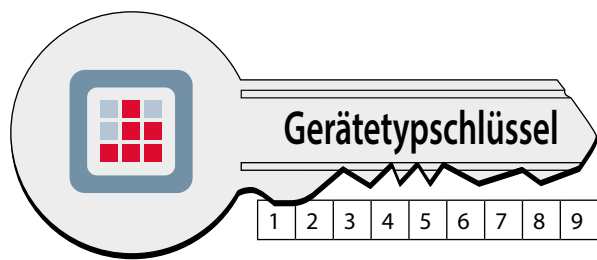

KBR Gerätetypschlüssel

Beispiele:

KBR-Gerätetypschlüssel

KBR VERTRIEBS- UND SERVICEPUNKTE:

	Telefon
07551 Gera	+49 (0) 365-7301041
22926 Ahrensburg	+49 (0) 4102-20010
31061 Alfeld	+49 (0) 9122-6373-700
30159 Hannover	+49 (0) 172-8480030
39114 Magdeburg	+49 (0) 9122-6373-700
39291 Möser	+49 (0) 39222-9501200
50354 Hürth	+49 (0) 2233-949993
51588 Nümbrecht	+49 (0) 9122-6373-700
67354 Römerberg	+49 (0) 6232-9908389
71229 Leonberg	+49 (0) 7152-338627
79256 Buchenbach	+49 (0) 7661-98690
81829 München	+49 (0) 89-8122011
90441 Nürnberg	+49 (0) 911-6276844
91126 Schwabach	+49 (0) 9122-6373-0